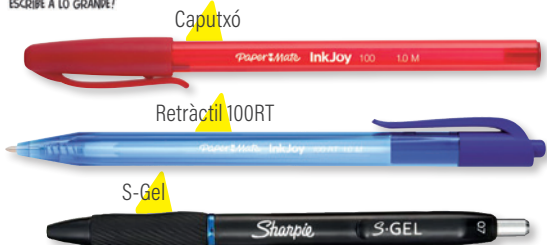

Q-CONNECT®

LLAPIS DE GRAFIT

hexagonal, sense goma, HB.

CODI	PREU X1	PREU X12	PREU X24
58623	0,17€	0,14€	0,13€

LLAPIS HB TRIANGULAR

CODI	PREU X1	PREU X12	PREU X60
301008	0,40€	0,34€	0,31€

MINES HB

CODI	MINA	PREU X1	PREU X24	PREU X48
306371	0,5	0,42€	0,38€	0,33€
306372	0,7	0,45€	0,40€	0,36€

PORTAMINES BIC MATIC 0,5 MM

CODI	PREU X1	PREU X12	PREU X24
305019	0,56€	0,48€	0,42€

PORTAMINES SÚPER GRIP 0,5 MM

Colors cos: blau, vermell i negre.

CODI	PREU X1	PREU X12	PREU X24
305017	1,38€	1,31€	1,16€

PORTAMINES TK FINE: manté la mina ferma i segura.
ECO LLAPIS GRIP 2001: diverses dureses.
ECO LLAPIS BICOLOR

CODI	DESCRIPCIÓ	PREU X1	PREU X10	PREU X20
305407	TK 0,5	3,65€	3,34€	3,17€
305408	TK 0,7	4,00€	3,66€	3,48€
305409	TK 1,0	4,00€	3,66€	3,48€

CODI	DESCRIPCIÓ	PREU X1	PREU X12	PREU X24
306309	Mines 0,5	0,97€	0,80€	0,76€
306316	Mines 0,7	0,97€	0,80€	0,76€
306323	Mines 1,0	0,97€	0,80€	0,76€
301101	Llapis Bicolor	0,64€	0,59€	0,54€
301126	Llapis HB	0,97€	0,89€	0,82€
301127	Llapis B	0,97€	0,89€	0,82€
301128	Llapis H	0,97€	0,89€	0,82€

Q-CONNECT®

DES DE
0,09€

BOLÍGRAFS
tinta base doli. Cos transparent.
Punta de 1mm. Traç de 0,7 mm.
Colors: blau, negre i vermell.

CODI	PREU X1	PREU X50	PREU X250
302122	0,13€	0,10€	0,09€

BOLÍGRAFS

Energel: punta de bola de 0,7 mm.
BK77: punta metàl·lica de 0,7 mm.
Colors: blau, negre i vermell.

CODI	PREU X1	PREU X12	PREU X24
303345	2,60€	2,49€	2,41€

CODI	PREU X1	PREU X48	PREU X96
302040	1,27€	1,16€	1,07€