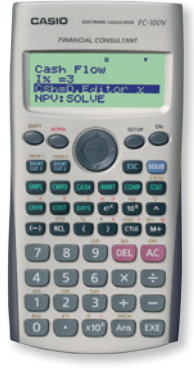

## CASIO

**FX-82MS II**  
 240 funcions.  
 Pantalla de 2 línies.

DES DE  
**9,55€**

| CODI   | PREU XI | PREU X4 |
|--------|---------|---------|
| 204288 | 10,11€  | 9,55€   |

**FX-82SP CW**  
 científica.  
 + De 300 funcions.  
 9 Memòries, pantalla LCD.

| CODI  | PREU XI | PREU X4 |
|-------|---------|---------|
| 77740 | 21,36€  | 19,42€  |

**FX-991SP CW**  
 científica. 560 Funcions.  
 9 Memòries.

| CODI   | PREU XI | PREU X4 |
|--------|---------|---------|
| 155201 | 50,00€  | 46,68€  |

**FC100V**  
 calculadora  
 financera.

| CODI   | PREU XI |
|--------|---------|
| 204242 | 68,48€  |